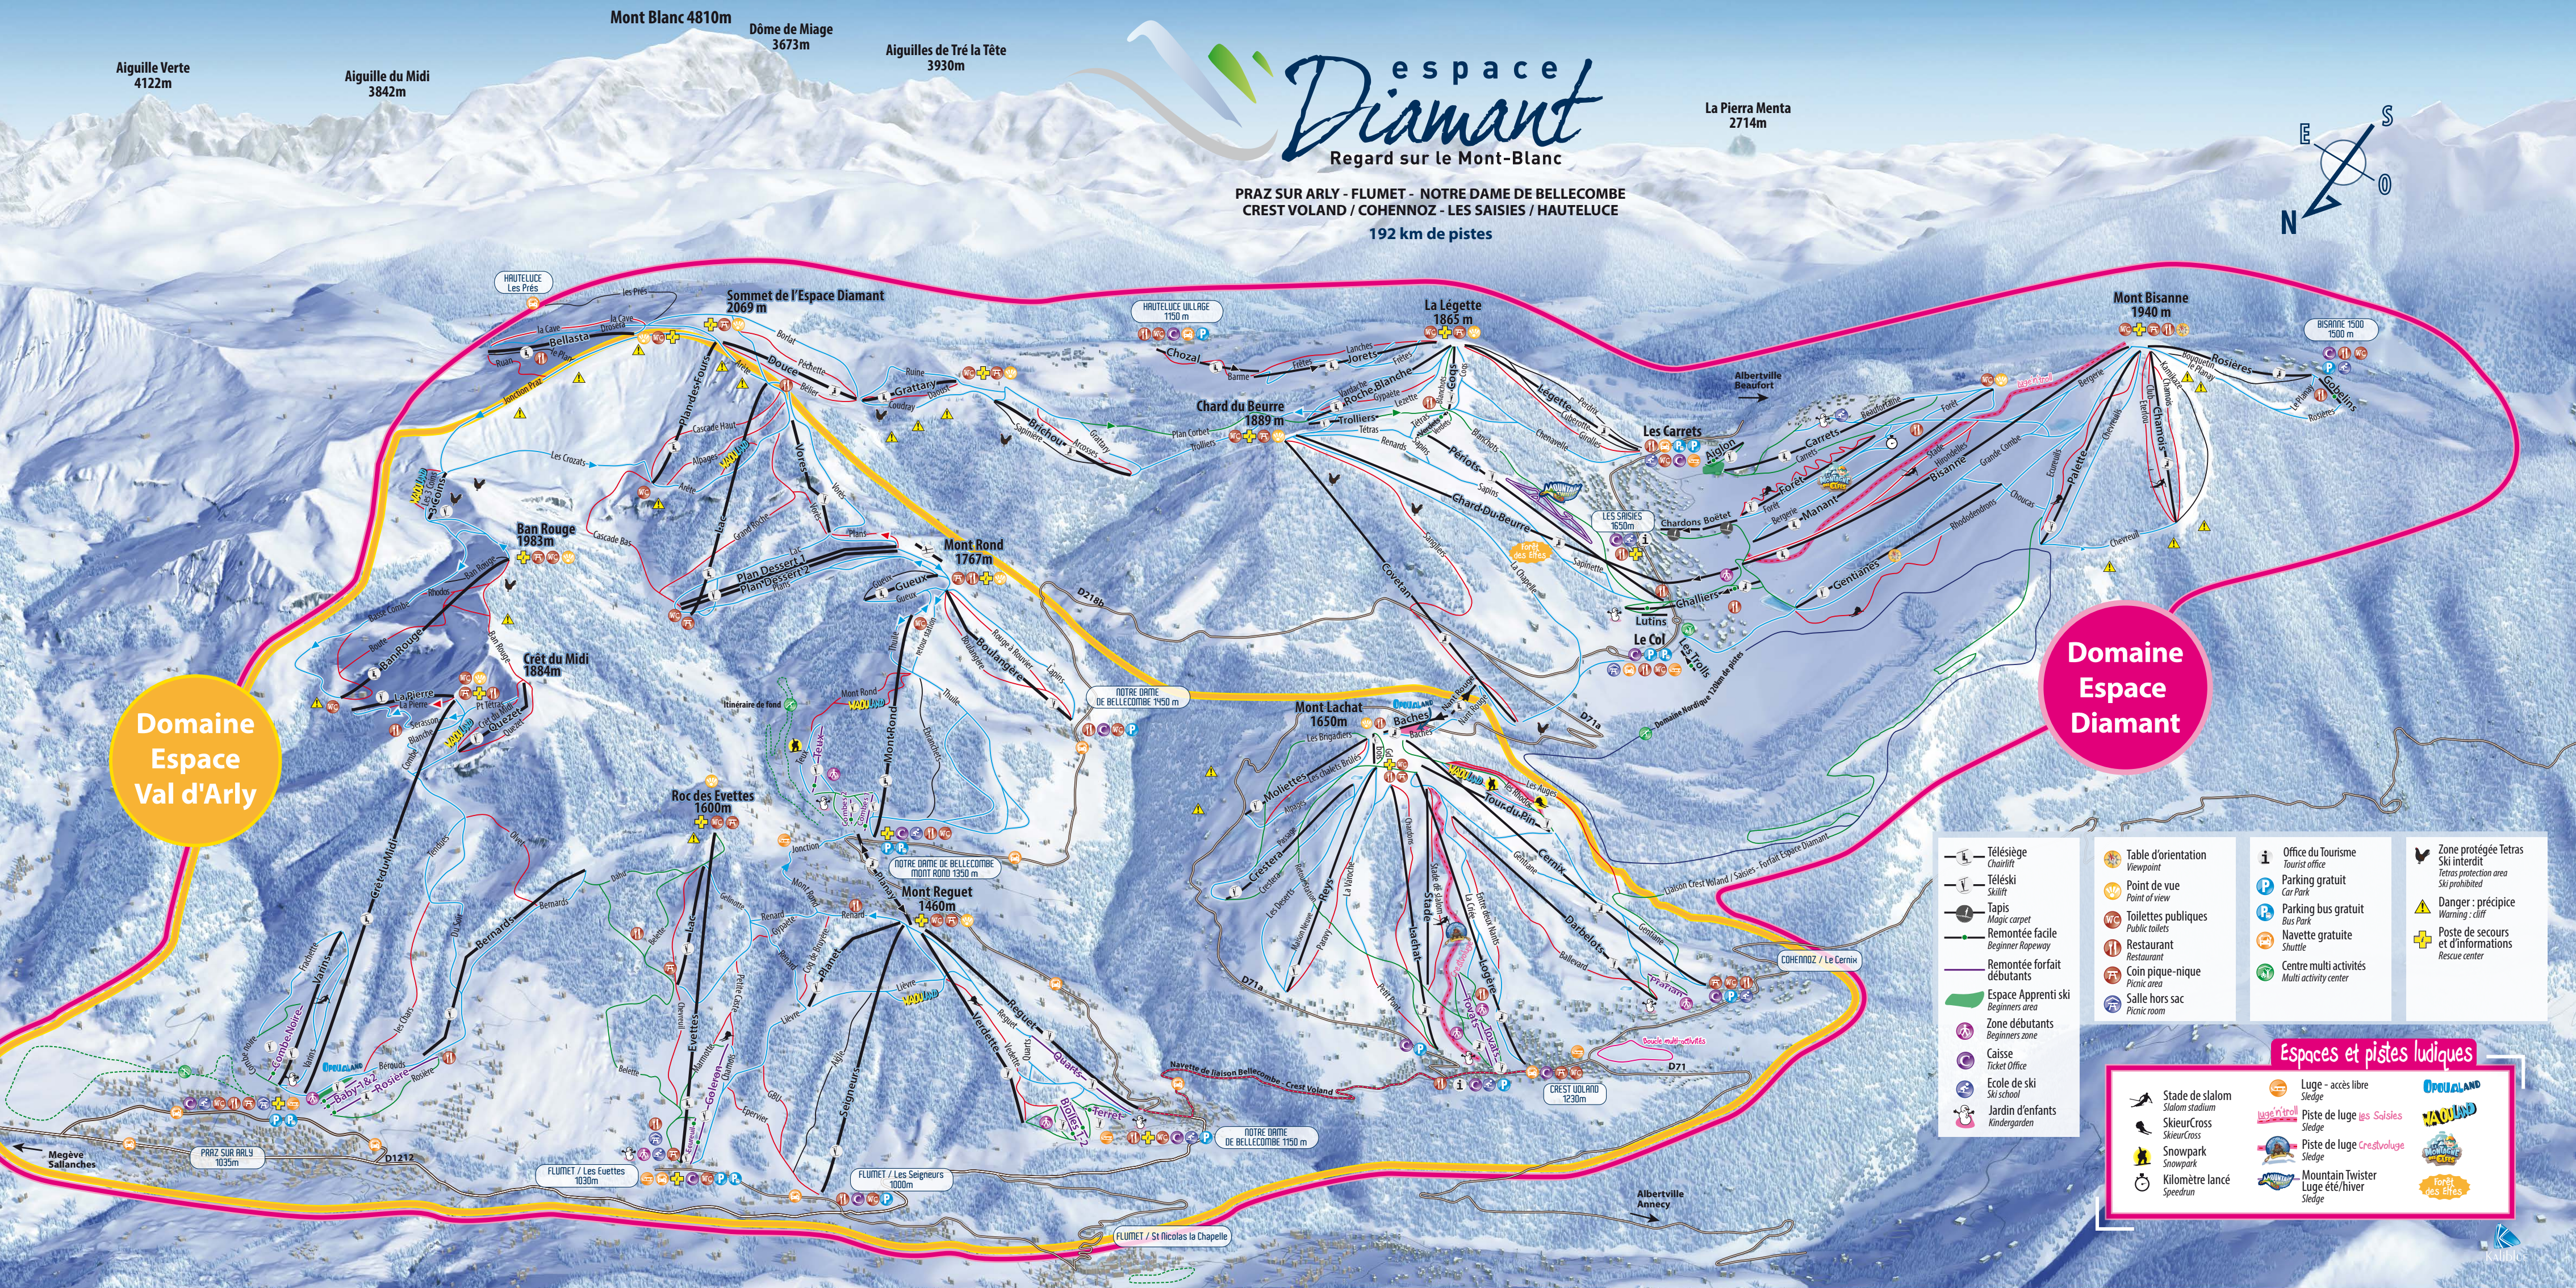

Aiguille Verte
4122m

Aiguille du Midi
3842m

Mont Blanc 4810m

Dôme de Miage
3673m

Aiguilles de Tré la Tête
3930m

Espace Diamant

Regard sur le Mont-Blanc

La Pierra Menta
2714m

192 km de pistes
PRAZ SUR ARLY - FLUMET - NOTRE DAME DE BELLECOMBE
CREST VOLAND / COHENNOZ - LES SAISIES / HAUTELUCE

Domaine
Espace
Val d'Arly

Domaine
Espace
Diamant

- Télésiège Chairlift
- Téléski Skilift
- Tapis Magic carpet
- Remontée facile Beginner ropeway
- Remontée forfait débutants
- Espace Apprenti ski Beginners area
- Zone débutants Beginners zone
- Caisse Ticket Office
- Ecole de ski Ski school
- Jardin d'enfants Kindergarten
- Table d'orientation Viewpoint
- Point de vue Point of view
- Toilettes publiques Public toilets
- Restaurant
- Coin pique-nique Picnic area
- Salle hors sac Picnic room
- Office du Tourisme Tourist office
- Parking gratuit Car Park
- Parking bus gratuit Bus Park
- Navette gratuite Shuttle
- Centre multi activités Multi activity center
- Zone protégée Tetrax Ski interdit Tetras protection area Ski prohibited
- Danger : précipité Warning : cliff
- Poste de secours et d'informations Rescue center

Espaces et pistes ludiques

- Stade de slalom Slalom stadium
- SkieurCross SkieurCross
- Snowpark Snowpark
- Kilomètre lancé Speedrun
- Luge - accès libre Sledge
- Piste de luge les Saisies Sledge
- Piste de luge Crestvoluge Sledge
- Mountain Twister Luge été/hiver Sledge
- OPOULAND
- VAQUAND
- MONDRIEN
- Forêt des Elfes